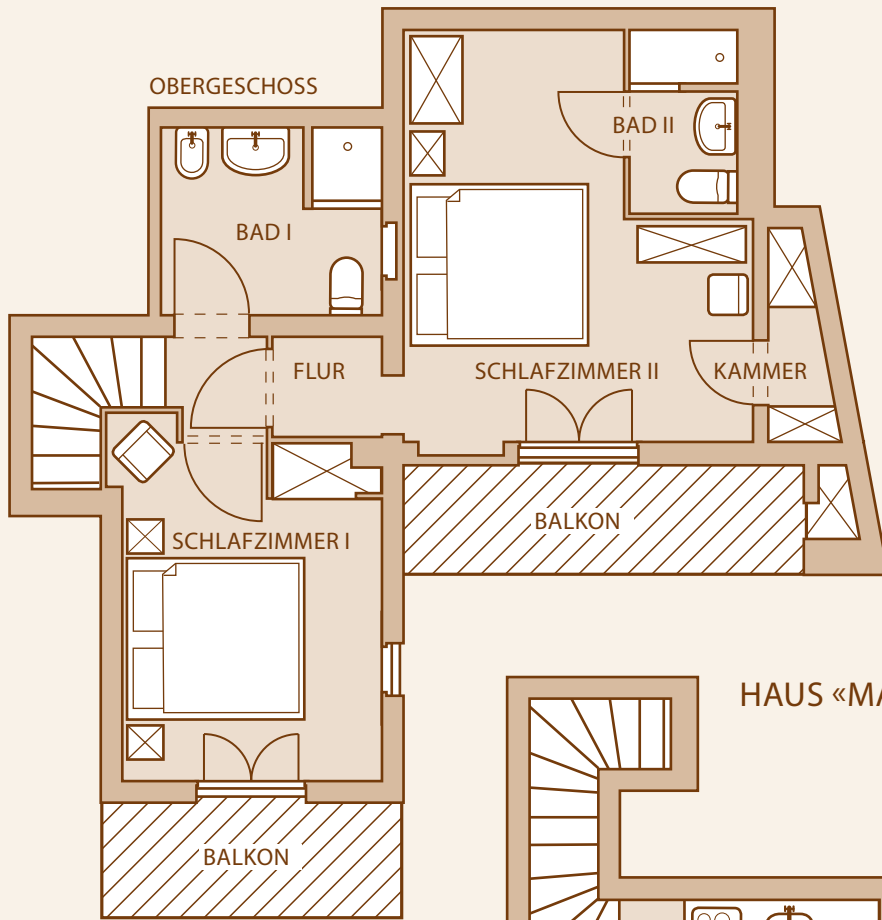

# FERIENANLAGE «LE PARADOU» – GRUNDRISSE

HAUS «MATISSE» rund 62 m<sup>2</sup> Fläche (innen)